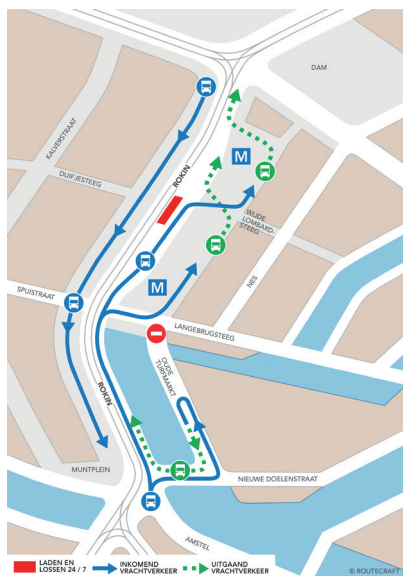

Gemeente Amsterdam

Laden en lossen op het Rokin

Door de vernieuwing van het Rokin en de Oude Turfmarkt zijn de routes voor het laden en lossen veranderd. U kunt tussen 07.00 uur en 11.00 uur laden en lossen op de voetgangersgebieden langs de gevels.

Laden en lossen tussen 11.00 uur en 07.00 uur

Tussen 11.00 u en 07.00 uur kunt u alleen gebruik maken van de laad- en loshaven op het Rokin, tegenover de Wijde Lombardsteeg.

Meer informatie

Meer informatie over laden en lossen vindt u op amsterdam.nl